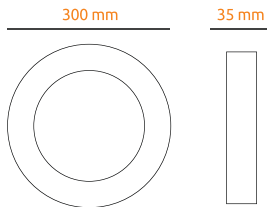

Źródła światła / Panele Led

SUPER LED
POLAND

Panel natynkowy LED okrągły 24W

kształt: okrągły / **kąt rozsyłu światła:** 120 stopni

zastosowanie: salon, kuchnia, łazienka, pokój, biuro

NAPIĘCIE

CZĘSTOTLIWOŚĆ

MOC MAKSYMALNA

STOPIEŃ OCHRONY

RODZAJ DIODY

PIERWSZA KLASA OCHRONNOŚCI

WSKAŹNIK ODDAWANIA BARW

ZASTOSOWANIE DO WEWNĄTRZ

TEMPERATURA PRACY

ŻYWNOTNOŚĆ

LICZBA CYKLI WŁĄCZ / WYŁĄCZ

CERTYFIKAT NORM EUROPEJSKICH

Kod	Nazwa	Barwa światła (K)	Strumień świetlny (LM)	Możliwość ściemniania
29031	Panel natynkowy LED okrągły 24W BC	● BIAŁA CIEPŁA 3000K	1900 LM	NIE
29131	Panel natynkowy LED okrągły 24W BZ	● BIAŁA ZIMNA 6000K	1900 LM	NIE
29231	Panel natynkowy LED okrągły 24W BN	● NEUTRALNA 4000K	1900 LM	NIE