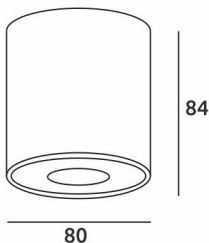

## Oprawa natynkowa 1 x GU10

**GU10**

**IP  
20**

Kolor:  
**biały**

SLP-082022-6311-A

Made in P.R.C.  
Wyprodukowano dla:  
SuperLED Poland  
Żółędowo, ul. Lipowa 4, 86-031  
[www.superledpoland.pl](http://www.superledpoland.pl)  
[bok@superledpoland.pl](mailto:bok@superledpoland.pl)