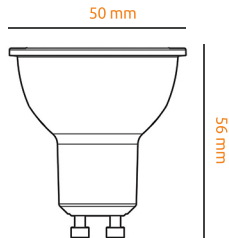

## Żarówka LED GU10 SMD 5W

**kształt:** reflektor / **kąt rozsytu światła:** 120 stopni

**zastosowanie:** salon, kuchnia, łazienka, pokój, biuro

NAPIĘCIE

CZĘSTOTLIWOŚĆ

MOC MAKSYMALNA

TRZONEK

RODZAJ DIODY

PIERWSZA KLASA OCHRONNOŚCI

WSKAŹNIK ODDAWANIA BARW

ZASTOSOWANIE DO WEWNĄTRZ

TEMPERATURA PRACY

ŻYWIOTNOŚĆ

LICZBA CYKLI WŁĄCZ / WYŁĄCZ

CERTYFIKAT NORM EUROPEJSKICH

Kod	Nazwa	Barwa światła (K)	Strumień świetlny (LM)	Możliwość ściemniania
1339	Żarówka LED GU10 SMD 5W BC	● BIAŁA CIEPŁA 3000K	450 LM	NIE
1340	Żarówka LED GU10 SMD 5W BZ	● BIAŁA ZIMNA 6000K	450 LM	NIE
1366	Żarówka LED GU10 SMD 5W BN	● NEUTRALNA 4000K	450 LM	NIE