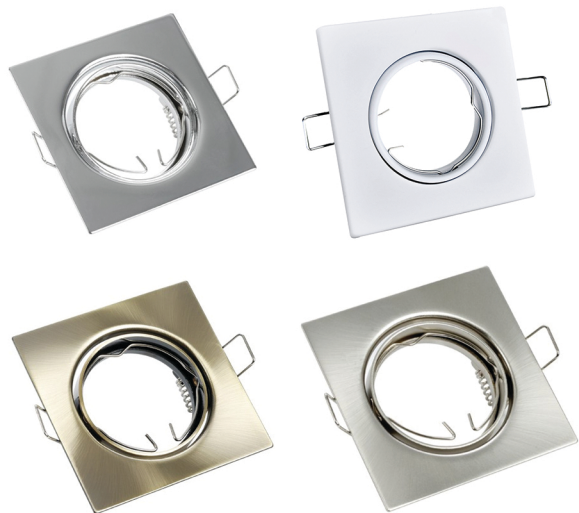

Oprawy sufitowe

SUPER LED
POLAND

Oprawa kwadratowa ruchoma GU10

typ: oprawa / **kąt rozsyłu światła:** 160 stopni

zastosowanie: salon, kuchnia, łazienka, pokój, biuro

NAPIĘCIE

CZĘSTOTLIWOŚĆ

GNIAZDO

PIERWSZA KLASA OCHRONNOŚCI

OTWÓR MONTAŻOWY

MOC MAKSYMALNA

ZASTOSOWANIE DO WEWNĄTRZ

CERTYFIKAT NORM EUROPEJSKICH

Kod	Nazwa	Kolor
2101	Oprawa kwadratowa ruchoma GU10	antyq
2102	Oprawa kwadratowa ruchoma GU10	biały
2103	Oprawa kwadratowa ruchoma GU10	chrom
2104	Oprawa kwadratowa ruchoma GU10	satyna
2105	Oprawa kwadratowa ruchoma GU10	złoty