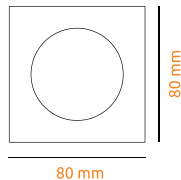

Oprawy sufitowe

SUPER LED
POLAND

Oprawa kwadratowa ruchoma GU10

typ: oprawa / **kąt rozsyłu światła:** 160 stopni

zastosowanie: salon, kuchnia, łazienka, pokój, biuro

NAPIĘCIE

CZĘSTOTLIWOŚĆ

GNIAZDO

PIERWSZA KLASA OCHRONNOŚCI

OTWÓR MONTAŻOWY

MOC MAKSYMALNA

ZASTOSOWANIE DO WEWNĄTRZ

CERTYFIKAT NORM EUROPEJSKICH

Kod	Nazwa	Kolor
2101	Oprawa kwadratowa ruchoma GU10	antyq
2102	Oprawa kwadratowa ruchoma GU10	biały
2103	Oprawa kwadratowa ruchoma GU10	chrom
2104	Oprawa kwadratowa ruchoma GU10	satyna
2105	Oprawa kwadratowa ruchoma GU10	złoty