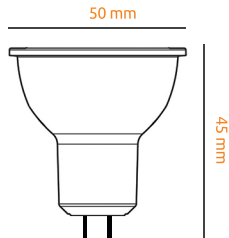

## Żarówka LED MR16 SMD 6W 12V

**kształt:** reflektor / **kąt rozsyłu światła:** 120 stopni

**zastosowanie:** salon, kuchnia, łazienka, pokój, biuro

12V

NAPIĘCIE

50 / 60Hz

CZĘSTOTLIWOŚĆ

Max

6W

MOC MAKSYMALNA

MR16

TRZONEK

SMD 2835

RODZAJ DIODY

PIERWSZA KLASA  
OCHRONNOŚCI

Ra > 80