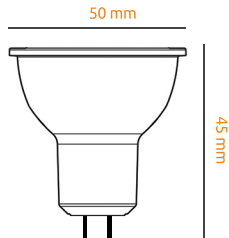

Źródła światła / Żarówki LED

SUPER LED
POLAND

Żarówka LED MR16 SMD 5W 12V

kształt: reflektor / **kąt rozsyłu światła:** 120 stopni

zastosowanie: salon, kuchnia, łazienka, pokój, biuro

12V

NAPIĘCIE

50 / 60Hz

CZĘSTOTLIWOŚĆ

Max

5W

MOC MAKSYMALNA

MR16

TRZONEK

SMD 2835

RODZAJ DIODY