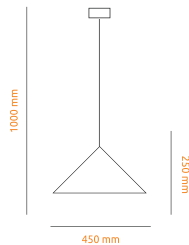

Lampy / Kinkiety

SUPER LED
POLAND

Lampa wisząca Scandi E27

typ: lampa / **kąt rozsytu światła:** 180 stopni

zastosowanie: salon, kuchnia, łazienka, pokój, biuro

NAPIĘCIE

CZĘSTOTLIWOŚĆ

GNIAZDO

PIERWSZA KLASA OCHRONNOŚCI

MOC MAKSYMALNA

ZASTOSOWANIE DO WEWNĄTRZ

CERTYFIKAT NORM EUROPEJSKICH

Kod	Nazwa	Kolor
6400	Lampa wisząca Scandi E27	czarny
6401	Lampa wisząca Scandi E27	biały