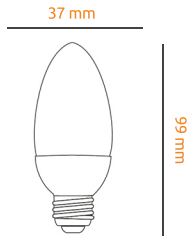

Źródła światła / Żarówki LED

SUPER LED
POLAND

Żarówka LED E27 6W świeczka

kształt: świeczka / **kąt rozsyłu światła:** 270 stopni

zastosowanie: salon, kuchnia, łazienka, pokój, biuro

NAPIĘCIE

CZĘSTOTLIWOŚĆ

MOC MAKSYMALNA

TRZONEK

RODZAJ DIODY

PIERWSZA KLASA OCHRONNOŚCI

WSKAŹNIK ODDAWANIA BARW

ZASTOSOWANIE DO WEWNĄTRZ

TEMPERATURA PRACY

ŻYWIOTNOŚĆ

LICZBA CYKLI WŁĄCZ / WYŁĄCZ