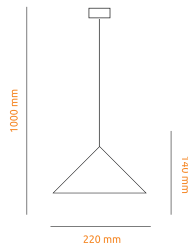

### Lampa wisząca Retro Edison Loft E27 czarna

**typ:** lampa / **kąt rozsytu światła:** 180 stopni

**zastosowanie:** salon, kuchnia, łazienka, pokój, biuro

NAPIĘCIE

CZĘSTOTLIWOŚĆ

GNIAZDO

PIERWSZA KLASA OCHRONNOŚCI

MOC MAKSYMALNA

ZASTOSOWANIE DO WEWNĄTRZ

CERTYFIKAT NORM EUROPEJSKICH

Kod	Nazwa	Kolor
6414	Lampa wisząca Retro Edison Loft E27	czarny