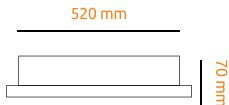

### Kinkiet SLP 12W 52cm szkło

**typ:** kinkiet / **kąt rozsyłu światła:** 120 stopni

**zastosowanie:** salon, kuchnia, łazienka, pokój, biuro

NAPIĘCIE

CZĘSTOTLIWOŚĆ

MOC MAKSYMALNA

STOPIEŃ OCHRONY

RODZAJ DIODY

PIERWSZA KLASA OCHRONNOŚCI

WSKAŹNIK ODDAWANIA BARW

ZASTOSOWANIE DO WEWNĄTRZ

TEMPERATURA PRACY

ŻYWIOTNOŚĆ

LICZBA CYKLI WŁĄCZ / WYŁĄCZ

CERTYFIKAT NORM EUROPEJSKICH

Kod	Nazwa	Barwa światła (K)	Strumień świetlny (LM)	Możliwość ściemniania
6515	Kinkiet SLP 52 cm 12W szkło	● NEUTRALNA 4000K	960 LM	NIE