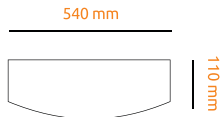

Lampy / Kinkiety

SUPER LED
POLAND

Kinkiet SLP 12W 54 cm

typ: kinkiet / **kąt rozsyłu światła:** 120 stopni

zastosowanie: salon, kuchnia, łazienka, pokój, biuro

NAPIĘCIE

CZĘSTOTLIWOŚĆ

MOC MAKSYMALNA

STOPIEŃ OCHRONY

RODZAJ DIODY

PIERWSZA KLASA OCHRONNOŚCI

WSKAŹNIK ODDAWANIA BARW

ZASTOSOWANIE DO WEWNĄTRZ

TEMPERATURA PRACY

ŻYWIOTNOŚĆ

LICZBA CYKLI WŁĄCZ / WYŁĄCZ