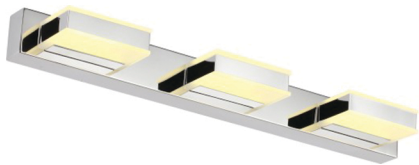

## Kinkiet łożeniowy LED 9W 50 cm kwadrat

**typ:** kinkiet / **kąt rozsyłu światła:** 120 stopni

**zastosowanie:** salon, kuchnia, łazienka, pokój, biuro

50 mm

NAPIĘCIE

CZĘSTOTLIWOŚĆ

MOC MAKSYMALNA

STOPIEŃ OCHRONY