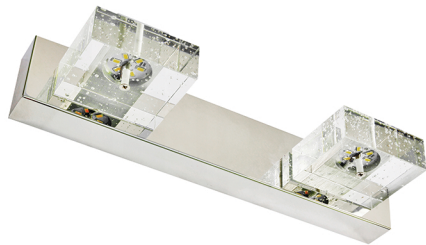

Lampy / Kinkiety

SUPER LED
POLAND

Kinkiet łazienkowy LED 6W 32 cm

typ: kinkiet / **kąt rozsyłu światła:** 120 stopni

zastosowanie: salon, kuchnia, łazienka, pokój, biuro

NAPIĘCIE

CZĘSTOTLIWOŚĆ

MOC MAKSYMALNA

STOPIEŃ OCHRONY

RODZAJ DIODY

PIERWSZA KLASA OCHRONNOŚCI

WSKAŹNIK ODDAWANIA BARW

ZASTOSOWANIE DO WEWNĄTRZ

TEMPERATURA PRACY

ŻYWIOTNOŚĆ

LICZBA CYKLI WŁĄCZ / WYŁĄCZ

CERTYFIKAT NORM EUROPEJSKICH

Kod	Nazwa	Barwa światła (K)	Strumień świetlny (LM)	Możliwość ściemniania
6530	Kinkiet łazienkowy LED 6W 32 cm	● NEUTRALNA 4000K	480 LM	NIE