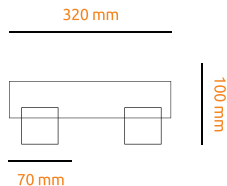

Lampy / Kinkiety

SUPER LED
POLAND

Kinkiet łazienkowy LED 6W 32 cm

typ: kinkiet / **kąt rozsyłu światła:** 120 stopni

zastosowanie: salon, kuchnia, łazienka, pokój, biuro

NAPIĘCIE

CZĘSTOTLIWOŚĆ

MOC MAKSYMALNA

STOPIEŃ OCHRONY

RODZAJ DIODY

PIERWSZA KLASA OCHRONNOŚCI

WSKAŹNIK ODDAWANIA BARW

ZASTOSOWANIE DO WEWNĄTRZ

TEMPERATURA PRACY

ŻYWIOTNOŚĆ

LICZBA CYKLI WŁĄCZ / WYŁĄCZ

CERTYFIKAT NORM EUROPEJSKICH

Kod	Nazwa	Barwa światła (K)	Strumień świetlny (LM)	Możliwość ściemniania
6530	Kinkiet łazienkowy LED 6W 32 cm	● NEUTRALNA 4000K	480 LM	NIE