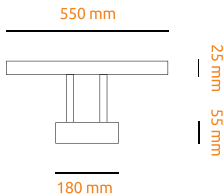

Lampy / Kinkiety

SUPER LED
POLAND

Kinkiet SLP 7W 55 cm

typ: kinkiet / **kąt rozsyłu światła:** 120 stopni

zastosowanie: salon, kuchnia, łazienka, pokój, biuro

NAPIĘCIE

CZĘSTOTLIWOŚĆ

MOC MAKSYMALNA

STOPIEŃ OCHRONY

RODZAJ DIODY

PIERWSZA KLASA OCHRONNOŚCI

WSKAŹNIK ODDAWANIA BARW

ZASTOSOWANIE DO WEWNĄTRZ

TEMPERATURA PRACY

ŻYWNOTNOŚĆ

LICZBA CYKLI WŁĄCZ / WYŁĄCZ

CERTYFIKAT NORM EUROPEJSKICH

Kod	Nazwa	Barwa światła (K)	Strumień świetlny (LM)	Możliwość ściemniania
6501	Kinkiet SLP 55 cm 7W	● NEUTRALNA 4000K	560 LM	NIE