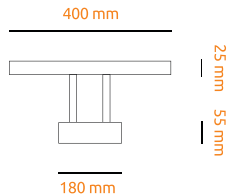

Lampy / Kinkiety

SUPER LED
POLAND

Kinkiet SLP 5W 40 cm

typ: kinkiet / **kąt rozsyłu światła:** 120 stopni

zastosowanie: salon, kuchnia, łazienka, pokój, biuro

NAPIĘCIE

CZĘSTOTLIWOŚĆ

MOC MAKSYMALNA

STOPIEŃ OCHRONY

RODZAJ DIODY

PIERWSZA KLASA OCHRONNOŚCI

WSKAŹNIK ODDAWANIA BARW

ZASTOSOWANIE DO WEWNĄTRZ

TEMPERATURA PRACY

ŻYWIOTNOŚĆ

LICZBA CYKLI WŁĄCZ / WYŁĄCZ

CERTYFIKAT NORM EUROPEJSKICH

Kod	Nazwa	Barwa światła (K)	Strumień świetlny (LM)	Możliwość ściemniania
6521	Kinkiet SLP 40 cm 5W	● NEUTRALNA 4000K	450 LM	NIE