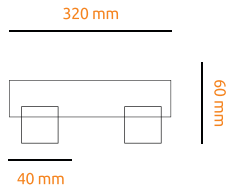

### Kinkiet łazienkowy LED 6W 32 cm

**typ:** kinkiet / **kąt rozsyłu światła:** 120 stopni

**zastosowanie:** salon, kuchnia, łazienka, pokój, biuro

NAPIĘCIE

CZĘSTOTLIWOŚĆ

MOC MAKSYMALNA

STOPIEŃ OCHRONY

RODZAJ DIODY

PIERWSZA KLASA OCHRONNOŚCI

WSKAŹNIK ODDAWANIA BARW

ZASTOSOWANIE DO WEWNĄTRZ

TEMPERATURA PRACY

ŻYWIOTNOŚĆ

LICZBA CYKLI WŁĄCZ / WYŁĄCZ

CERTYFIKAT NORM EUROPEJSKICH

Kod	Nazwa	Barwa światła (K)	Strumień świetlny (LM)	Możliwość ściemniania
6526	Kinkiet łazienkowy LED 6W 32 cm	● NEUTRALNA 4000K	480 LM	NIE