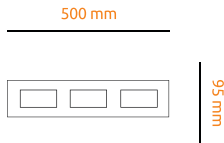

Lampy / Kinkiety

SUPER LED
POLAND

Kinkiet łożeniowy LED 9W 50 cm okrągły

typ: kinkiet / **kąt rozsyłu światła:** 120 stopni

zastosowanie: salon, kuchnia, łazienka, pokój, biuro

NAPIĘCIE

CZĘSTOTLIWOŚĆ

MOC MAKSYMALNA

STOPIEŃ OCHRONY

RODZAJ DIODY

PIERWSZA KLASA OCHRONNOŚCI

WSKAŹNIK ODDAWANIA BARW

ZASTOSOWANIE DO WEWNĄTRZ

TEMPERATURA PRACY

ŻYWOTNOŚĆ

LICZBA CYKLI WŁĄCZ / WYŁĄCZ

CERTYFIKAT NORM EUROPEJSKICH

Kod	Nazwa	Barwa światła (K)	Strumień świetlny (LM)	Możliwość ściemniania
6524	Kinkiet łożeniowy LED 9W 50 cm okrągły	● NEUTRALNA 4000K	720 LM	NIE