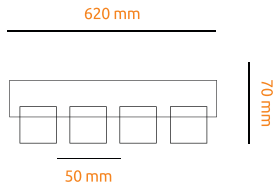

Lampy / Kinkiety

SUPER LED
POLAND

Kinkiet łazienkowy LED 12W 62 cm

typ: kinkiet / **kąt rozsyłu światła:** 120 stopni

zastosowanie: salon, kuchnia, łazienka, pokój, biuro

NAPIĘCIE

CZĘSTOTLIWOŚĆ

MOC MAKSYMALNA

STOPIEŃ OCHRONY

RODZAJ DIODY

PIERWSZA KLASA OCHRONNOŚCI

WSKAŹNIK ODDAWANIA BARW

ZASTOSOWANIE DO WEWNĄTRZ

TEMPERATURA PRACY

ŻYWIOTNOŚĆ

LICZBA CYKLI WŁĄCZ / WYŁĄCZ

CERTYFIKAT NORM EUROPEJSKICH

Kod	Nazwa	Barwa światła (K)	Strumień świetlny (LM)	Możliwość ściemniania
6510	Kinkiet łazienkowy LED 12W 62 cm	● NEUTRALNA 4000K	960 LM	NIE