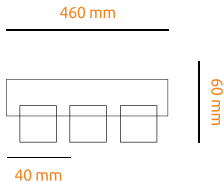

Lampy / Kinkiety

SUPER LED
POLAND

Kinkiet łazienkowy LED 9W 46 cm

typ: kinkiet / **kąt rozsyłu światła:** 120 stopni

zastosowanie: salon, kuchnia, łazienka, pokój, biuro

NAPIĘCIE

CZĘSTOTLIWOŚĆ

MOC MAKSYMALNA

STOPIEŃ OCHRONY

RODZAJ DIODY

PIERWSZA KLASA OCHRONNOŚCI

WSKAŹNIK ODDAWANIA BARW

ZASTOSOWANIE DO WEWNĄTRZ

TEMPERATURA PRACY

ŻYWIOTNOŚĆ

LICZBA CYKLI WŁĄCZ / WYŁĄCZ

CERTYFIKAT NORM EUROPEJSKICH

Kod	Nazwa	Barwa światła (K)	Strumień świetlny (LM)	Możliwość ściemniania
6527	Kinkiet łazienkowy LED 9W 46 cm	● NEUTRALNA 4000K	720 LM	NIE