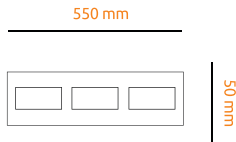

### Kinkiet łazienkowy LED 18W 55 cm

**typ:** kinkiet / **kąt rozsyłu światła:** 120 stopni

**zastosowanie:** salon, kuchnia, łazienka, pokój, biuro

NAPIĘCIE

CZĘSTOTLIWOŚĆ

MOC MAKSYMALNA

STOPIEŃ OCHRONY

RODZAJ DIODY

PIERWSZA KLASA OCHRONNOŚCI

WSKAŹNIK ODDAWANIA BARW

ZASTOSOWANIE DO WEWNĄTRZ

TEMPERATURA PRACY

ŻYWNOTNOŚĆ

LICZBA CYKLI WŁĄCZ / WYŁĄCZ

CERTYFIKAT NORM EUROPEJSKICH

Kod	Nazwa	Barwa światła (K)	Strumień świetlny (LM)	Możliwość ściemniania
6537	Kinkiet łazienkowy LED 18W 55 cm	● NEUTRALNA 4000K	1480 LM	NIE