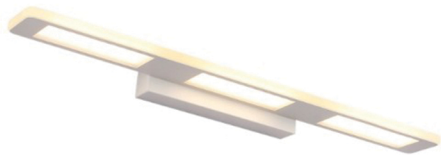

### Kinkiet łazienkowy LED 18W 55 cm

**typ:** kinkiet / **kąt rozsyłu światła:** 120 stopni

**zastosowanie:** salon, kuchnia, łazienka, pokój, biuro

NAPIĘCIE

CZĘSTOTLIWOŚĆ

MOC MAKSYMALNA

STOPIEŃ OCHRONY

RODZAJ DIODY

PIERWSZA KLASA OCHRONNOŚCI

WSKAŹNIK ODDAWANIA BARW

ZASTOSOWANIE DO WEWNĄTRZ

TEMPERATURA PRACY

ŻYWNOTNOŚĆ

LICZBA CYKLI WŁĄCZ / WYŁĄCZ

CERTYFIKAT NORM EUROPEJSKICH

Kod	Nazwa	Barwa światła (K)	Strumień świetlny (LM)	Możliwość ściemniania
6537	Kinkiet łazienkowy LED 18W 55 cm	● NEUTRALNA 4000K	1480 LM	NIE