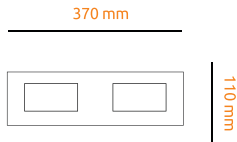

### Kinkiet łożeniowy LED 12W 37 cm

**typ:** kinkiet / **kąt rozsyłu światła:** 120 stopni

**zastosowanie:** salon, kuchnia, łazienka, pokój, biuro

NAPIĘCIE

CZĘSTOTLIWOŚĆ

MOC MAKSYMALNA

STOPIEŃ OCHRONY

RODZAJ DIODY

PIERWSZA KLASA OCHRONNOŚCI

WSKAŹNIK ODDAWANIA BARW

ZASTOSOWANIE DO WEWNĄTRZ

TEMPERATURA PRACY

ŻYWIOTNOŚĆ

LICZBA CYKLI WŁĄCZ / WYŁĄCZ

CERTYFIKAT NORM EUROPEJSKICH

Kod	Nazwa	Barwa światła (K)	Strumień świetlny (LM)	Możliwość ściemniania
6536	Kinkiet łożeniowy LED 12W 37 cm	● NEUTRALNA 4000K	960 LM	NIE