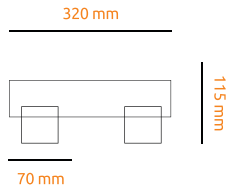

### Kinkiet łazienkowy LED 2W 32 cm

**typ: kinkiet / kąt rozsyłu światła:** 120 stopni

**zastosowanie:** salon, kuchnia, łazienka, pokój, biuro

NAPIĘCIE

CZĘSTOTLIWOŚĆ

MOC MAKSYMALNA

STOPIEŃ OCHRONY

RODZAJ DIODY

PIERWSZA KLASA OCHRONNOŚCI

WSKAŹNIK ODDAWANIA BARW

ZASTOSOWANIE DO WEWNĄTRZ

TEMPERATURA PRACY

ŻYWNOTNOŚĆ

LICZBA CYKLI WŁĄCZ / WYŁĄCZ

CERTYFIKAT NORM EUROPEJSKICH

Kod	Nazwa	Barwa światła (K)	Strumień świetlny (LM)	Możliwość ściemniania
6528	Kinkiet łazienkowy LED 2W 32 cm	● NEUTRALNA 4000K	180 LM	NIE