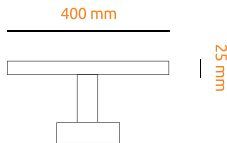

## Kinkiet SLP 9W 40 cm

**typ:** kinkiet / **kąt rozsyłu światła:** 120 stopni

**zastosowanie:** salon, kuchnia, łazienka, pokój, biuro

NAPIĘCIE

CZĘSTOTLIWOŚĆ

MOC MAKSYMALNA

STOPIEŃ OCHRONY

RODZAJ DIODY

PIERWSZA KLASA OCHRONNOŚCI

WSKAŹNIK ODDAWANIA BARW

ZASTOSOWANIE DO WEWNĄTRZ

TEMPERATURA PRACY

ŻYWIOTNOŚĆ

LICZBA CYKLI WŁĄCZ / WYŁĄCZ

CERTYFIKAT NORM EUROPEJSKICH

Kod	Nazwa	Barwa światła (K)	Strumień świetlny (LM)	Możliwość ściemniania
6540	Kinkiet SLP 40 cm 9W	● NEUTRALNA 4000K	720 LM	NIE