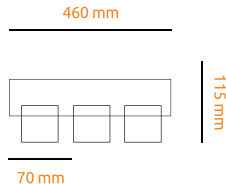

### Kinkiet łazienkowy LED 6W 46 cm

**typ:** kinkiet / **kąt rozsyłu światła:** 120 stopni

**zastosowanie:** salon, kuchnia, łazienka, pokój, biuro

NAPIĘCIE

CZĘSTOTLIWOŚĆ

MOC MAKSYMALNA

STOPIEŃ OCHRONY

RODZAJ DIODY

PIERWSZA KLASA OCHRONNOŚCI

WSKAŹNIK ODDAWANIA BARW

ZASTOSOWANIE DO WEWNĄTRZ

TEMPERATURA PRACY

ŻYWIOTNOŚĆ

LICZBA CYKLI WŁĄCZ / WYŁĄCZ

CERTYFIKAT NORM EUROPEJSKICH

Kod	Nazwa	Barwa światła (K)	Strumień świetlny (LM)	Możliwość ściemniania
6529	Kinkiet łazienkowy LED 6W 46cm	● NEUTRALNA 4000K	480 LM	NIE