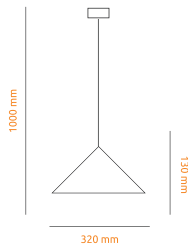

### Lampa wisząca Scandi E27

**typ:** lampa / **kąt rozsytu światła:** 180 stopni

**zastosowanie:** salon, kuchnia, łazienka, pokój, biuro

NAPIĘCIE

CZĘSTOTLIWOŚĆ

E27

GNIAZDO

PIERWSZA KLASA OCHRONNOŚCI

MOC MAKSYMALNA

ZASTOSOWANIE DO WEWNĄTRZ

CERTYFIKAT NORM EUROPEJSKICH

Kod	Nazwa	Kolor
6402	Lampa wisząca Scandi E27	czarny
6403	Lampa wisząca Scandi E27	biały