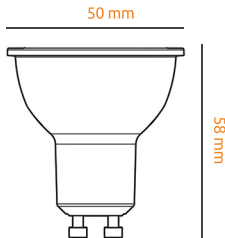

Źródła światła / Żarówki LED

SUPER LED
POLAND

Żarówka LED GU10 SMD COB 5W

kształt: reflektor / **kąt rozsytu światła:** 60 stopni

zastosowanie: salon, kuchnia, łazienka, pokój, biuro

220 - 240V

NAPIĘCIE

50 / 60Hz

CZĘSTOTLIWOŚĆ

Max

5W

MOC MAKSYMALNA

GU10

TRZONEK

SMD 2835

RODZAJ DIODY