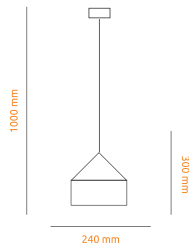

Lampy / Kinkiety

SUPER LED
POLAND

Lampa wisząca Loft Gold E27

typ: lampa / **kąt rozsytu światła:** 180 stopni

zastosowanie: salon, kuchnia, łazienka, pokój, biuro

NAPIĘCIE

CZĘSTOTLIWOŚĆ

GNIAZDO

PIERWSZA KLASA OCHRONNOŚCI

MOC MAKSYMALNA

ZASTOSOWANIE DO WEWNĄTRZ

CERTYFIKAT NORM EUROPEJSKICH

Kod	Nazwa	Kolor
6418	Lampa wisząca Loft Gold E27	czarny
6419	Lampa wisząca Loft Gold E27	biały