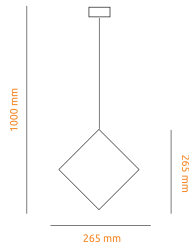

Lampy / Kinkiety

SUPER LED
POLAND

Lampa wisząca Industrial Loft E27

typ: lampa / **kąt rozsytu światła:** 180 stopni

zastosowanie: salon, kuchnia, łazienka, pokój, biuro

NAPIĘCIE

CZĘSTOTLIWOŚĆ

E27

GNIAZDO

PIERWSZA KLASA OCHRONNOŚCI

MOC MAKSYMALNA

ZASTOSOWANIE DO WEWNĄTRZ

CERTYFIKAT NORM EUROPEJSKICH

Kod	Nazwa	Kolor
6409	Lampa wisząca Industrial Loft E27	czarny
6410	Lampa wisząca Industrial Loft E27	biały