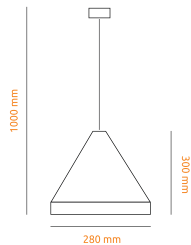

Lampy / Kinkiety

SUPER LED
POLAND

Lampa wisząca Diament Loft E27

typ: lampa / **kąt rozsytu światła:** 180 stopni

zastosowanie: salon, kuchnia, łazienka, pokój, biuro

NAPIĘCIE

CZĘSTOTLIWOŚĆ

GNIAZDO

PIERWSZA KLASA OCHRONNOŚCI

MOC MAKSYMALNA

ZASTOSOWANIE DO WEWNĄTRZ

CERTYFIKAT NORM EUROPEJSKICH

| Kod | Nazwa | Kolor |
|------|--------------------------------|--------|
| 6406 | Lampa wisząca Diament Loft E27 | czarny |
| 6407 | Lampa wisząca Diament Loft E27 | biały |