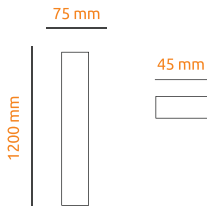

Źródła światła / Panele Led

SUPER LED
POLAND

Panel natynkowy LED 120cm 36W

kształt: podłużny/ **kąt rozsyłu światła:** 160 stopni

zastosowanie: salon, kuchnia, łazienka, pokój, biuro

NAPIĘCIE

CZĘSTOTLIWOŚĆ

MOC MAKSYMALNA

STOPIEŃ OCHRONY

RODZAJ DIODY

PIERWSZA KLASA OCHRONNOŚCI

WSKAŹNIK ODDAWANIA BARW

ZASTOSOWANIE DO WEWNĄTRZ

TEMPERATURA PRACY

ŻYWNOTNOŚĆ

LICZBA CYKLI WŁĄCZ / WYŁĄCZ

CERTYFIKAT NORM EUROPEJSKICH

Kod	Nazwa	Barwa światła (K)	Strumień świetlny (LM)	Możliwość ściemniania
2912	Panel natynkowy LED 120cm 36W BC	● BIAŁA CIEPŁA 3000K	2800 LM	NIE
2914	Panel natynkowy LED 120cm 36W BZ	● BIAŁA ZIMNA 6000K	2800 LM	NIE
2913	Panel natynkowy LED 120cm 36W BN	● NEUTRALNA 4000K	2800 LM	NIE