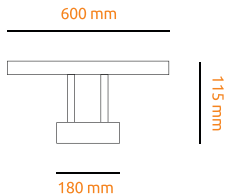

Lampy / Kinkiety

SUPER LED
POLAND

Kinkiet SLP 10W 60 cm

typ: kinkiet / **kąt rozsyłu światła:** 120 stopni

zastosowanie: salon, kuchnia, łazienka, pokój, biuro

220 - 240V

NAPIĘCIE

50 / 60Hz

CZĘSTOTLIWOŚĆ

10W

MOC MAKSYMALNA

IP 20

STOPIEŃ OCHRONY

SMD 5050

RODZAJ DIODY

PIERWSZA KLASA OCHRONNOŚCI

Ra > 80

WSKAŹNIK ODDAWANIA BARW

ZASTOSOWANIE DO WEWNĄTRZ

TEMPERATURA PRACY

ŻYWIOTNOŚĆ

LICZBA CYKLI WŁĄCZ / WYŁĄCZ

CERTYFIKAT NORM EUROPEJSKICH

Kod	Nazwa	Barwa światła (K)	Strumień świetlny (LM)	Możliwość ściemniania
6506	Kinkiet SLP 60 cm 10W	● NEUTRALNA 4000K	800 LM	NIE