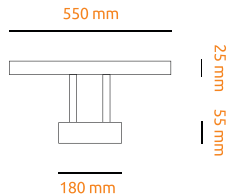

Lampy / Kinkiety

SUPER LED
POLAND

Kinkiet SLP 7W 55 cm

typ: kinkiet / **kąt rozsyłu światła:** 120 stopni

zastosowanie: salon, kuchnia, łazienka, pokój, biuro

NAPIĘCIE

CZĘSTOTLIWOŚĆ

MOC MAKSYMALNA

STOPIEŃ OCHRONY

RODZAJ DIODY

PIERWSZA KLASA OCHRONNOŚCI

WSKAŹNIK ODDAWANIA BARW

ZASTOSOWANIE DO WEWNĄTRZ

TEMPERATURA PRACY

ŻYWIOTNOŚĆ

LICZBA CYKLI WŁĄCZ / WYŁĄCZ

CERTYFIKAT NORM EUROPEJSKICH

Kod	Nazwa	Barwa światła (K)	Strumień świetlny (LM)	Możliwość ściemniania
6505	Kinkiet SLP 55 cm 7W	● NEUTRALNA 4000K	560 LM	NIE