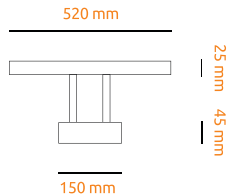

## Kinkiet SLP 12W 52 cm

**typ:** kinkiet / **kąt rozsyłu światła:** 120 stopni

**zastosowanie:** salon, kuchnia, łazienka, pokój, biuro

NAPIĘCIE

CZĘSTOTLIWOŚĆ

MOC MAKSYMALNA

STOPIEŃ OCHRONY

RODZAJ DIODY

PIERWSZA KLASA OCHRONNOŚCI

WSKAŹNIK ODDAWANIA BARW

ZASTOSOWANIE DO WEWNĄTRZ

TEMPERATURA PRACY

ŻYWIOTNOŚĆ

LICZBA CYKLI WŁĄCZ / WYŁĄCZ

CERTYFIKAT NORM EUROPEJSKICH

Kod	Nazwa	Barwa światła (K)	Strumień świetlny (LM)	Możliwość ściemniania
6511	Kinkiet SLP 52 cm 12W	● NEUTRALNA 4000K	960 LM	NIE