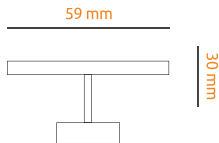

Lampy / Kinkiety

SUPER LED
POLAND

Kinkiet SLP 14W 59 cm

typ: kinkiet / **kąt rozsyłu światła:** 120 stopni

zastosowanie: salon, kuchnia, łazienka, pokój, biuro

NAPIĘCIE

CZĘSTOTLIWOŚĆ

MOC MAKSYMALNA

STOPIEŃ OCHRONY

RODZAJ DIODY

PIERWSZA KLASA OCHRONNOŚCI

WSKAŹNIK ODDAWANIA BARW

ZASTOSOWANIE DO WEWNĄTRZ

TEMPERATURA PRACY

ŻYWIOTNOŚĆ

LICZBA CYKLI WŁĄCZ / WYŁĄCZ

CERTYFIKAT NORM EUROPEJSKICH

Kod	Nazwa	Barwa światła (K)	Strumień świetlny (LM)	Możliwość ściemniania
6500	Kinkiet SLP 59 cm 14W BN	● NEUTRALNA 4000K	1120 LM	NIE