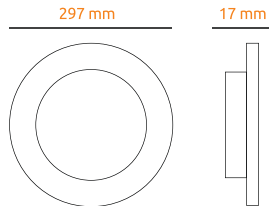

## Panel wpuszczany LED okrągły 24W

**kształt:** okrągły / **kąt rozsyłu światła:** 120 stopni

**zastosowanie:** salon, kuchnia, łazienka, pokój, biuro

NAPIĘCIE

CZĘSTOTLIWOŚĆ

MOC MAKSYMALNA

OTWÓR MONTAŻOWY

RODZAJ DIODY

PIERWSZA KLASA OCHRONNOŚCI

WSKAŹNIK ODDAWANIA BARW

ZASTOSOWANIE DO WEWNĄTRZ

TEMPERATURA PRACY

ŻYWNOTNOŚĆ

LICZBA CYKLI WŁĄCZ / WYŁĄCZ

CERTYFIKAT NORM EUROPEJSKICH

Kod	Nazwa	Barwa światła (K)	Strumień świetlny (LM)	Możliwość ściemniania
2603	Panel wpuszczany LED okrągły 24W BC	● BIAŁA CIEPŁA 3000K	1900 LM	NIE
2613	Panel wpuszczany LED okrągły 24W BZ	● BIAŁA ZIMNA 6000K	1900 LM	NIE
2623	Panel wpuszczany LED okrągły 24W BN	● NEUTRALNA 4000K	1900 LM	NIE