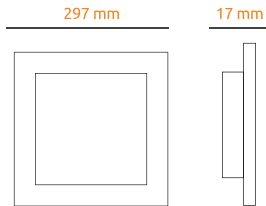

Źródła światła / Panele Led

SUPER LED
POLAND

Panel wpuszczany LED kwadratowy 24W

kształt: kwadratowy / **kąt rozsyłu światła:** 120 stopni

zastosowanie: salon, kuchnia, łazienka, pokój, biuro

220 - 240V

NAPIĘCIE

50 / 60Hz

CZĘSTOTLIWOŚĆ

Max
24W

MOC MAKSYMALNA

270 mm

OTWÓR
MONTAŻOWY

SMD 2835

RODZAJ DIODY