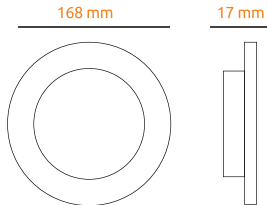

Źródła światła / Panele Led

SUPER LED
POLAND

Panel wpuszczany LED okrągły 12W

kształt: okrągły / **kąt rozsyłu światła:** 120 stopni

zastosowanie: salon, kuchnia, łazienka, pokój, biuro

NAPIĘCIE

CZĘSTOTLIWOŚĆ

MOC MAKSYMALNA

OTWÓR MONTAŻOWY

RODZAJ DIODY

PIERWSZA KLASA OCHRONNOŚCI

WSKAŹNIK ODDAWANIA BARW

ZASTOSOWANIE DO WEWNĄTRZ

TEMPERATURA PRACY

ŻYWNOTNOŚĆ

LICZBA CYKLI WŁĄCZ / WYŁĄCZ

CERTYFIKAT NORM EUROPEJSKICH

Kod	Nazwa	Barwa światła (K)	Strumień świetlny (LM)	Możliwość ściemniania
2601	Panel wpuszczany LED okrągły 12W BC	● BIAŁA CIEPŁA 3000K	860 LM	NIE
2611	Panel wpuszczany LED okrągły 12W BZ	● BIAŁA ZIMNA 6000K	860 LM	NIE
2621	Panel wpuszczany LED okrągły 12W BN	● NEUTRALNA 4000K	860 LM	NIE