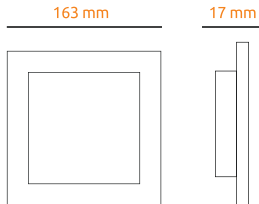

Źródła światła / Panele Led

SUPER LED
POLAND

Panel wpuszczany LED kwadratowy 12W

kształt: kwadratowy / **kąt rozsyłu światła:** 120 stopni

zastosowanie: salon, kuchnia, łazienka, pokój, biuro

NAPIĘCIE

CZĘSTOTLIWOŚĆ

LICZBA CYKLI WŁĄCZ / WYŁĄCZ

CERTYFIKAT NORM EUROPEJSKICH

Kod	Nazwa	Barwa światła (K)	Strumień świetlny (LM)	Możliwość ściemniania
2701	Panel wpuszczany LED kwadrat 12W BC	● BIAŁA CIEPŁA 3000K	860 LM	NIE
2711	Panel wpuszczany LED kwadrat 12W BZ	● BIAŁA ZIMNA 6000K	860 LM	NIE
2721	Panel wpuszczany LED kwadrat 12W BN	● NEUTRALNA 4000K	860 LM	NIE