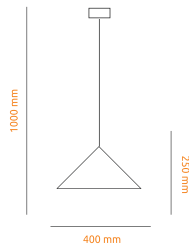

Lampy / Kinkiety

SUPER LED
POLAND

Lampa wisząca Scandi E27 metal drewno

typ: lampa / kąt rozsytu światła: 180 stopni

zastosowanie: salon, kuchnia, łazienka, pokój, biuro

NAPIĘCIE

CZĘSTOTLIWOŚĆ

GNIAZDO

PIERWSZA KLASA OCHRONNOŚCI

MOC MAKSYMALNA

ZASTOSOWANIE DO WEWNĄTRZ

CERTYFIKAT NORM EUROPEJSKICH

Kod	Nazwa	Kolor
6423	Lampa wisząca Scandi E27 metal drewno	czarny