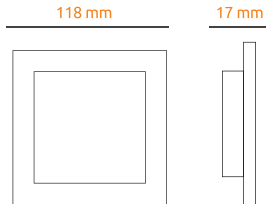

## Panel wpuszczany LED kwadratowy 6W

**kształt:** kwadratowy / **kąt rozsyłu światła:** 120 stopni

**zastosowanie:** salon, kuchnia, łazienka, pokój, biuro

NAPIĘCIE

CZĘSTOTLIWOŚĆ

MOC MAKSYMALNA

OTWÓR MONTAŻOWY

Kod	Nazwa	Barwa światła (K)	Strumień świetlny (LM)	Możliwość ściemniania
2700	Panel wpuszczany LED kwadrat 6W BC	● BIAŁA CIEPŁA 3000K	390 LM	NIE
2710	Panel wpuszczany LED kwadrat 6W BZ	● BIAŁA ZIMNA 6000K	390 LM	NIE
2720	Panel wpuszczany LED kwadrat 6W BN	● NEUTRALNA 4000K	390 LM	NIE