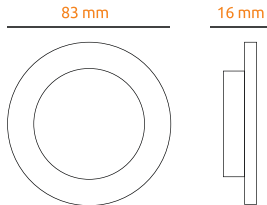

## Panel wpuszczany LED okrągły 3W

**kształt:** okrągły / **kąt rozsyłu światła:** 120 stopni

**zastosowanie:** salon, kuchnia, łazienka, pokój, biuro

NAPIĘCIE

CZĘSTOTLIWOŚĆ

MOC MAKSYMALNA

OTWÓR MONTAŻOWY

RODZAJ DIODY

PIERWSZA KLASA OCHRONNOŚCI

WSKAŹNIK ODDAWANIA BARW

ZASTOSOWANIE DO WEWNĄTRZ

TEMPERATURA PRACY

ŻYWNOTNOŚĆ

LICZBA CYKLI WŁĄCZ / WYŁĄCZ

CERTYFIKAT NORM EUROPEJSKICH

Kod	Nazwa	Barwa światła (K)	Strumień świetlny (LM)	Możliwość ściemniania
2604	Panel wpuszczany LED okrągły 3W BC	● BIAŁA CIEPŁA 3000K	200 LM	NIE
2614	Panel wpuszczany LED okrągły 3W BZ	● BIAŁA ZIMNA 6000K	200 LM	NIE
2624	Panel wpuszczany LED okrągły 3W BN	● NEUTRALNA 4000K	200 LM	NIE