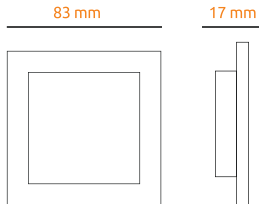

### Panel wpuszczany LED kwadratowy 3W

**kształt:** kwadratowy / **kąt rozsyłu światła:** 120 stopni

**zastosowanie:** salon, kuchnia, łazienka, pokój, biuro

NAPIĘCIE

CZĘSTOTLIWOŚĆ

MOC MAKSYMALNA

OTWÓR MONTAŻOWY

Kod	Nazwa	Barwa światła (K)	Strumień świetlny (LM)	Możliwość ściemniania
2704	Panel wpuszczany LED kwadrat 3W BC	● BIAŁA CIEPŁA 3000K	200 LM	NIE
2714	Panel wpuszczany LED kwadrat 3W BZ	● BIAŁA ZIMNA 6000K	200 LM	NIE
2724	Panel wpuszczany LED kwadrat 3W BN	● NEUTRALNA 4000K	200 LM	NIE