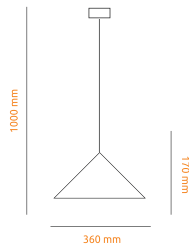

Lampy / Kinkiety

SUPER LED
POLAND

Lampa wisząca Loft Gold E27

typ: lampa / **kąt rozsytu światła:** 180 stopni

zastosowanie: salon, kuchnia, łazienka, pokój, biuro

NAPIĘCIE

CZĘSTOTLIWOŚĆ

GNIAZDO

PIERWSZA KLASA OCHRONNOŚCI

MOC MAKSYMALNA

ZASTOSOWANIE DO WEWNĄTRZ

CERTYFIKAT NORM EUROPEJSKICH

Kod	Nazwa	Kolor
6416	Lampa wisząca Loft Gold E27	czarny
6417	Lampa wisząca Loft Gold E27	biały

6416

Lampa wisząca Loft Gold E27