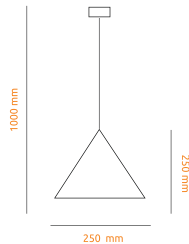

Lampy / Kinkiety

SUPER LED
POLAND

Lampa wisząca Industrial Loft E27

typ: lampa / **kąt rozsytu światła:** 180 stopni

zastosowanie: salon, kuchnia, łazienka, pokój, biuro

NAPIĘCIE

CZĘSTOTLIWOŚĆ

GNIAZDO

PIERWSZA KLASA OCHRONNOŚCI

MOC MAKSYMALNA

ZASTOSOWANIE DO WEWNĄTRZ

CERTYFIKAT NORM EUROPEJSKICH

Kod	Nazwa	Kolor
6411	Lampa wisząca Industrial Loft E27	czarny
6412	Lampa wisząca Industrial Loft E27	biały