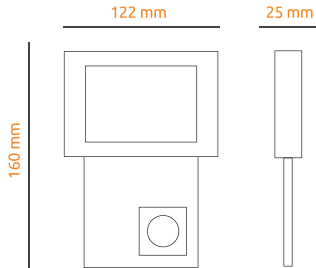

## Naświetlacz LED z czujnikiem ruchu 30W

**kształt:** prostokątny / **kąt rozsyłu światła:** 120 stopni

**zastosowanie:** wejścia główne, fasady budynków, obiekty przemysłowe

NAPIĘCIE

CZĘSTOTLIWOŚĆ

MOC MAKSYMALNA