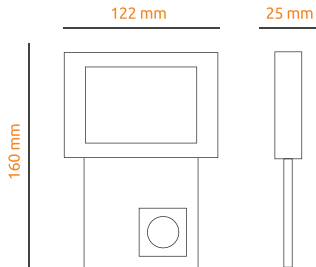

Naświetlacze LED

SUPER LED
POLAND

Naświetlacz LED z czujnikiem ruchu 20W

kształt: prostokątny / **kąt rozsyłu światła:** 120 stopni

zastosowanie: wejścia główne, fasady budynków, obiekty przemysłowe

NAPIĘCIE