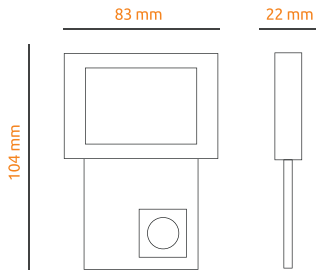

Naświetlacze LED

SUPER LED
POLAND

Naświetlacz LED z czujnikiem ruchu 10W

kształt: prostokątny / **kąt rozsyłu światła:** 120 stopni

zastosowanie: wejścia główne, fasady budynków, obiekty przemysłowe

NAPIĘCIE