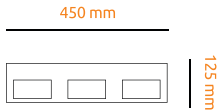

Lampy / Kinkiety

SUPER LED
POLAND

Kinkiet SLP 9W 46 cm

typ: kinkiet / **kąt rozsyłu światła:** 120 stopni

zastosowanie: salon, kuchnia, łazienka, pokój, biuro

NAPIĘCIE

CZĘSTOTLIWOŚĆ

MOC MAKSYMALNA

STOPIEŃ OCHRONY

RODZAJ DIODY

PIERWSZA KLASA OCHRONNOŚCI

WSKAŹNIK ODDAWANIA BARW

ZASTOSOWANIE DO WEWNĄTRZ

TEMPERATURA PRACY

ŻYWNOTNOŚĆ

LICZBA CYKLI WŁĄCZ / WYŁĄCZ

CERTYFIKAT NORM EUROPEJSKICH

Kod	Nazwa	Barwa światła (K)	Strumień świetlny (LM)	Możliwość ściemniania
6512	Kinkiet SLP 46 cm 9W	● NEUTRALNA 4000K	720 LM	NIE