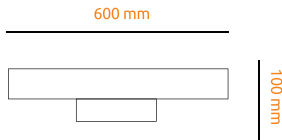

### Kinkiet SLP 12W 60 cm

**typ:** kinkiet / **kąt rozsyłu światła:** 120 stopni

**zastosowanie:** salon, kuchnia, łazienka, pokój, biuro

NAPIĘCIE

CZĘSTOTLIWOŚĆ

MOC MAKSYMALNA

STOPIEŃ OCHRONY

RODZAJ DIODY

PIERWSZA KLASA OCHRONNOŚCI

WSKAŹNIK ODDAWANIA BARW

ZASTOSOWANIE DO WEWNĄTRZ

TEMPERATURA PRACY

ŻYWIOTNOŚĆ

LICZBA CYKLI WŁĄCZ / WYŁĄCZ

CERTYFIKAT NORM EUROPEJSKICH

Kod	Nazwa	Barwa światła (K)	Strumień świetlny (LM)	Możliwość ściemniania
6517	Kinkiet SLP 60 cm 12W	● BIAŁY CIEPŁY 3000K	960 LM	NIE
6519	Kinkiet SLP 60 cm 12W	● BIAŁY ZIMNY 6000K	960 LM	NIE
6518	Kinkiet SLP 60 cm 12W	● NEUTRALNA 4000K	960 LM	NIE