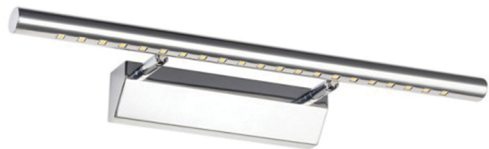

# Lampy / Kinkiety

**SUPER LED**  
POLAND

## Kinkiet SLP 9W 70 cm

**typ:** kinkiet / **kąt rozsyłu światła:** 120 stopni

**zastosowanie:** salon, kuchnia, łazienka, pokój, biuro

NAPIĘCIE

CZĘSTOTLIWOŚĆ

MOC MAKSYMALNA

STOPIEŃ OCHRONY

RODZAJ DIODY

PIERWSZA KLASA OCHRONNOŚCI

WSKAŹNIK ODDAWANIA BARW

ZASTOSOWANIE DO WEWNĄTRZ

TEMPERATURA PRACY

ŻYWIOTNOŚĆ

LICZBA CYKLI WŁĄCZ / WYŁĄCZ

CERTYFIKAT NORM EUROPEJSKICH

Kod	Nazwa	Barwa światła (K)	Strumień świetlny (LM)	Możliwość ściemniania
6502	Kinkiet SLP 70 cm 9W	● BIAŁA CIEPŁA 3000K	790 LM	NIE
6503	Kinkiet SLP 70 cm 9W	● NEUTRALNA 4000K	790 LM	NIE
6504	Kinkiet SLP 70 cm 9W	● BIAŁA ZIMNA 6000K	790 LM	NIE