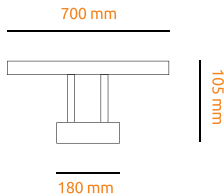

## Kinkiet SLP 9W 70 cm

**typ:** kinkiet / **kąt rozsyłu światła:** 120 stopni

**zastosowanie:** salon, kuchnia, łazienka, pokój, biuro

NAPIĘCIE

CZĘSTOTLIWOŚĆ

MOC MAKSYMALNA

STOPIEŃ OCHRONY

RODZAJ DIODY

PIERWSZA KLASA OCHRONNOŚCI

WSKAŹNIK ODDAWANIA BARW

ZASTOSOWANIE DO WEWNĄTRZ

TEMPERATURA PRACY

ŻYWIOTNOŚĆ

LICZBA CYKLI WŁĄCZ / WYŁĄCZ

CERTYFIKAT NORM EUROPEJSKICH

Kod	Nazwa	Barwa światła (K)	Strumień świetlny (LM)	Możliwość ściemniania
6502	Kinkiet SLP 70 cm 9W	● BIAŁA CIEPŁA 3000K	790 LM	NIE
6503	Kinkiet SLP 70 cm 9W	● NEUTRALNA 4000K	790 LM	NIE
6504	Kinkiet SLP 70 cm 9W	● BIAŁA ZIMNA 6000K	790 LM	NIE